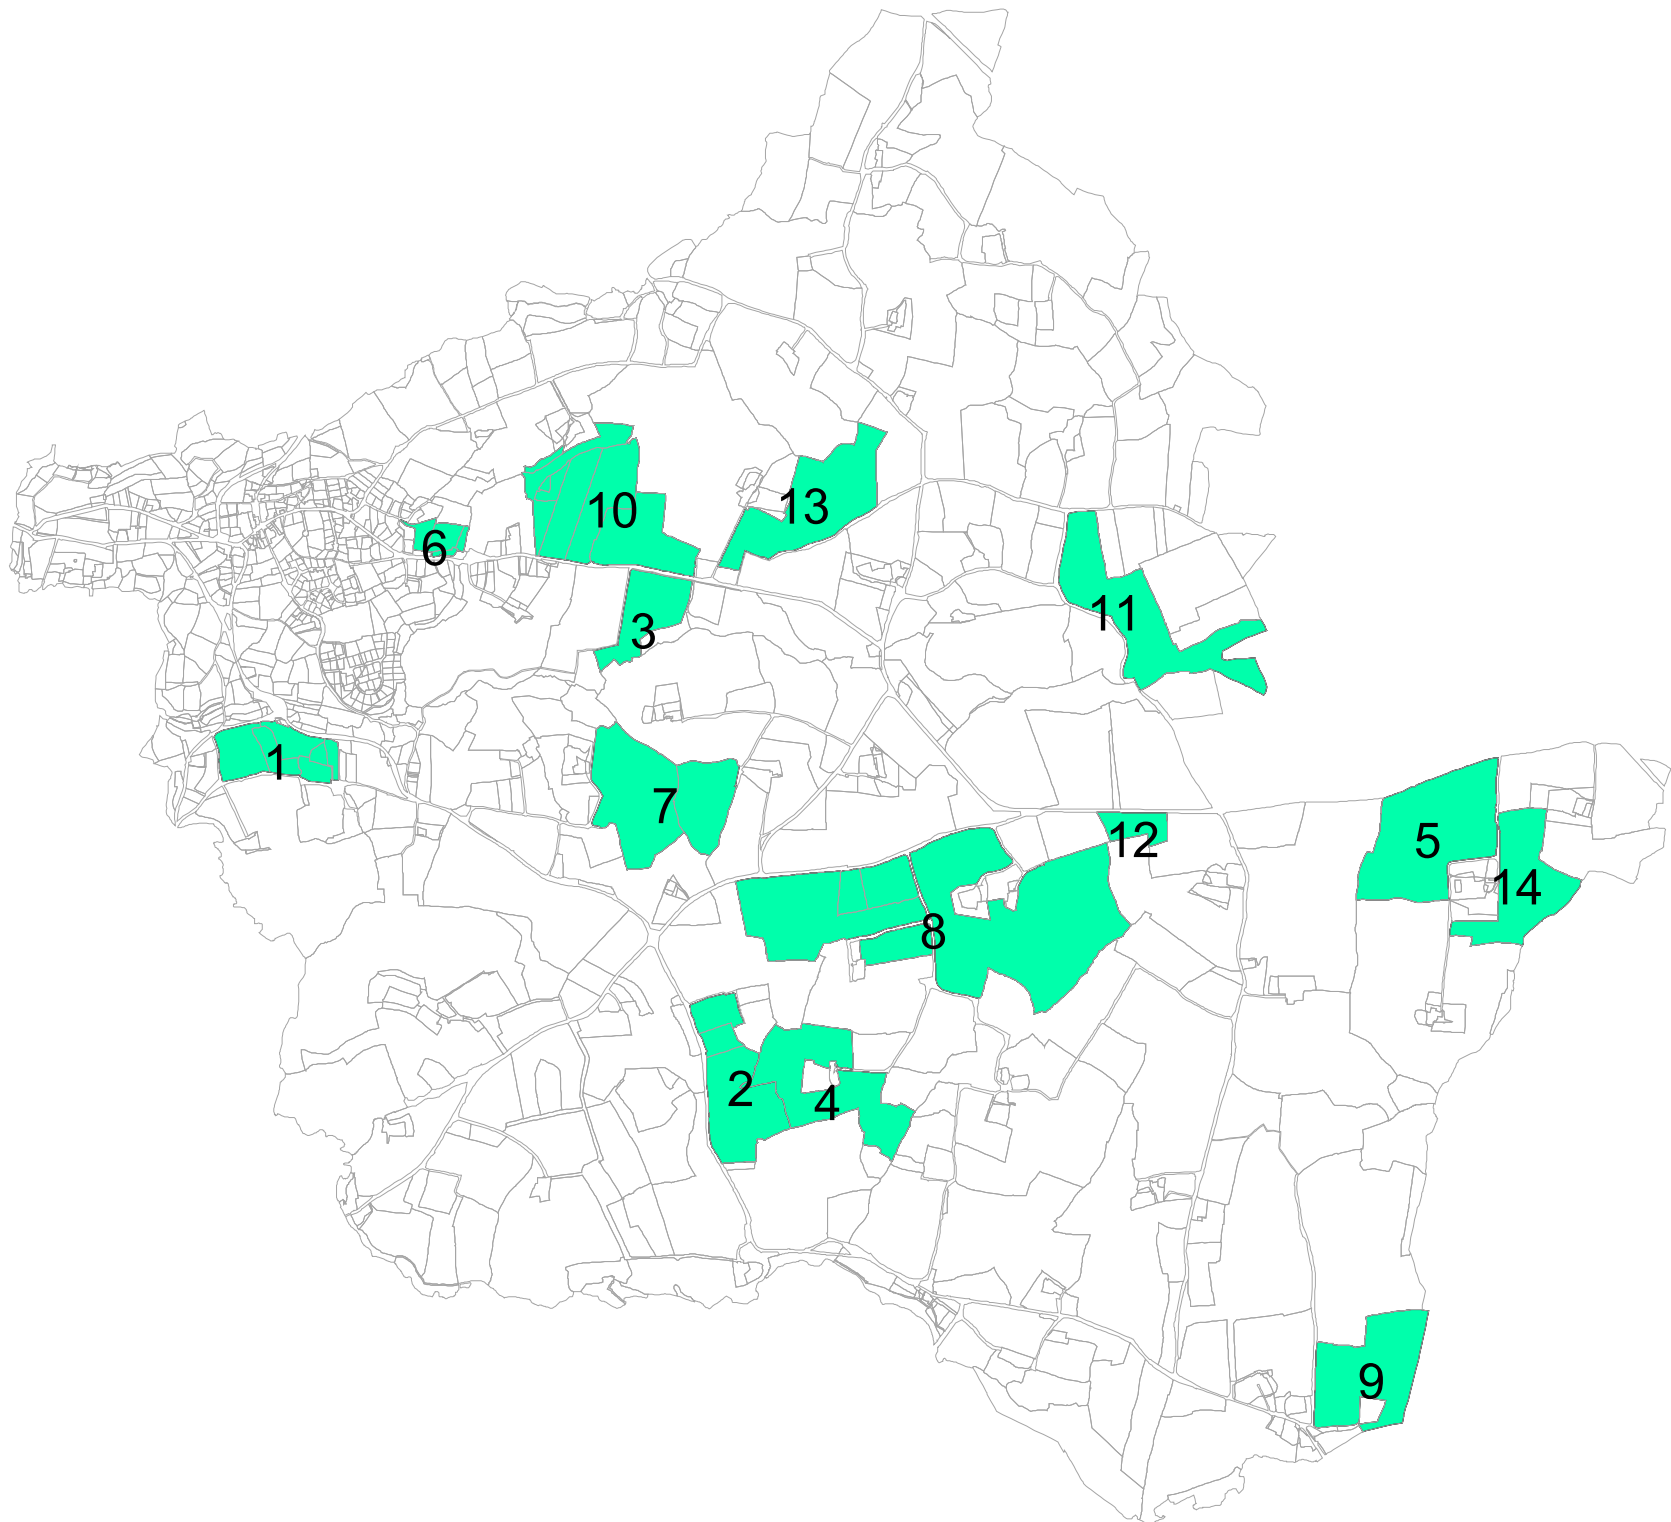

Zonages demandés sur la commune de BRELES Le 06/02/2018

LISTE DES ZONES DE PROTECTIONS DEMANDEES AU PLU AU TITRE DE L'ARCHEOLOGIE

Service régional de
l'archéologie

mardi 06 février 2018

BRELES

N° de Zone	Nature de la zone demandée	Parcelles	Identification de l'EA
29017ARC001	1	2017 : WO.1;WO.2;WO.3;WO.4;WO.5;WO.6	3154 / 29 017 0001 / BRELES / KERALAN / KERALAN / exploitation agricole / Age du fer
29017ARC002	1	2017 : WK.29;WK.30;WK.33	6868 / 29 017 0002 / BRELES / A L'OUEST DE KERUZARE / KERUZARE / Epoque indéterminée ? / enclos
29017ARC003	1	2017 : WL.2	6867 / 29 017 0003 / BRELES / KERALAS / KERALAS / Epoque indéterminée / enclos
29017ARC004	1	2017 : WK.9	6869 / 29 017 0004 / BRELES / A L'EST DE KERUZARE / KERUZARE / Epoque indéterminée ? / enclos
29017ARC005	1	2017 : WD.3	6870 / 29 017 0005 / BRELES / OUEST DE LEUR VEAN / LEUR VEAN / Epoque indéterminée ? / enclos

1 : zone de saisine du Préfet de Région

1

2 : demande de zone N au titre de l'archéologie et zone de saisine du Préfet de Région