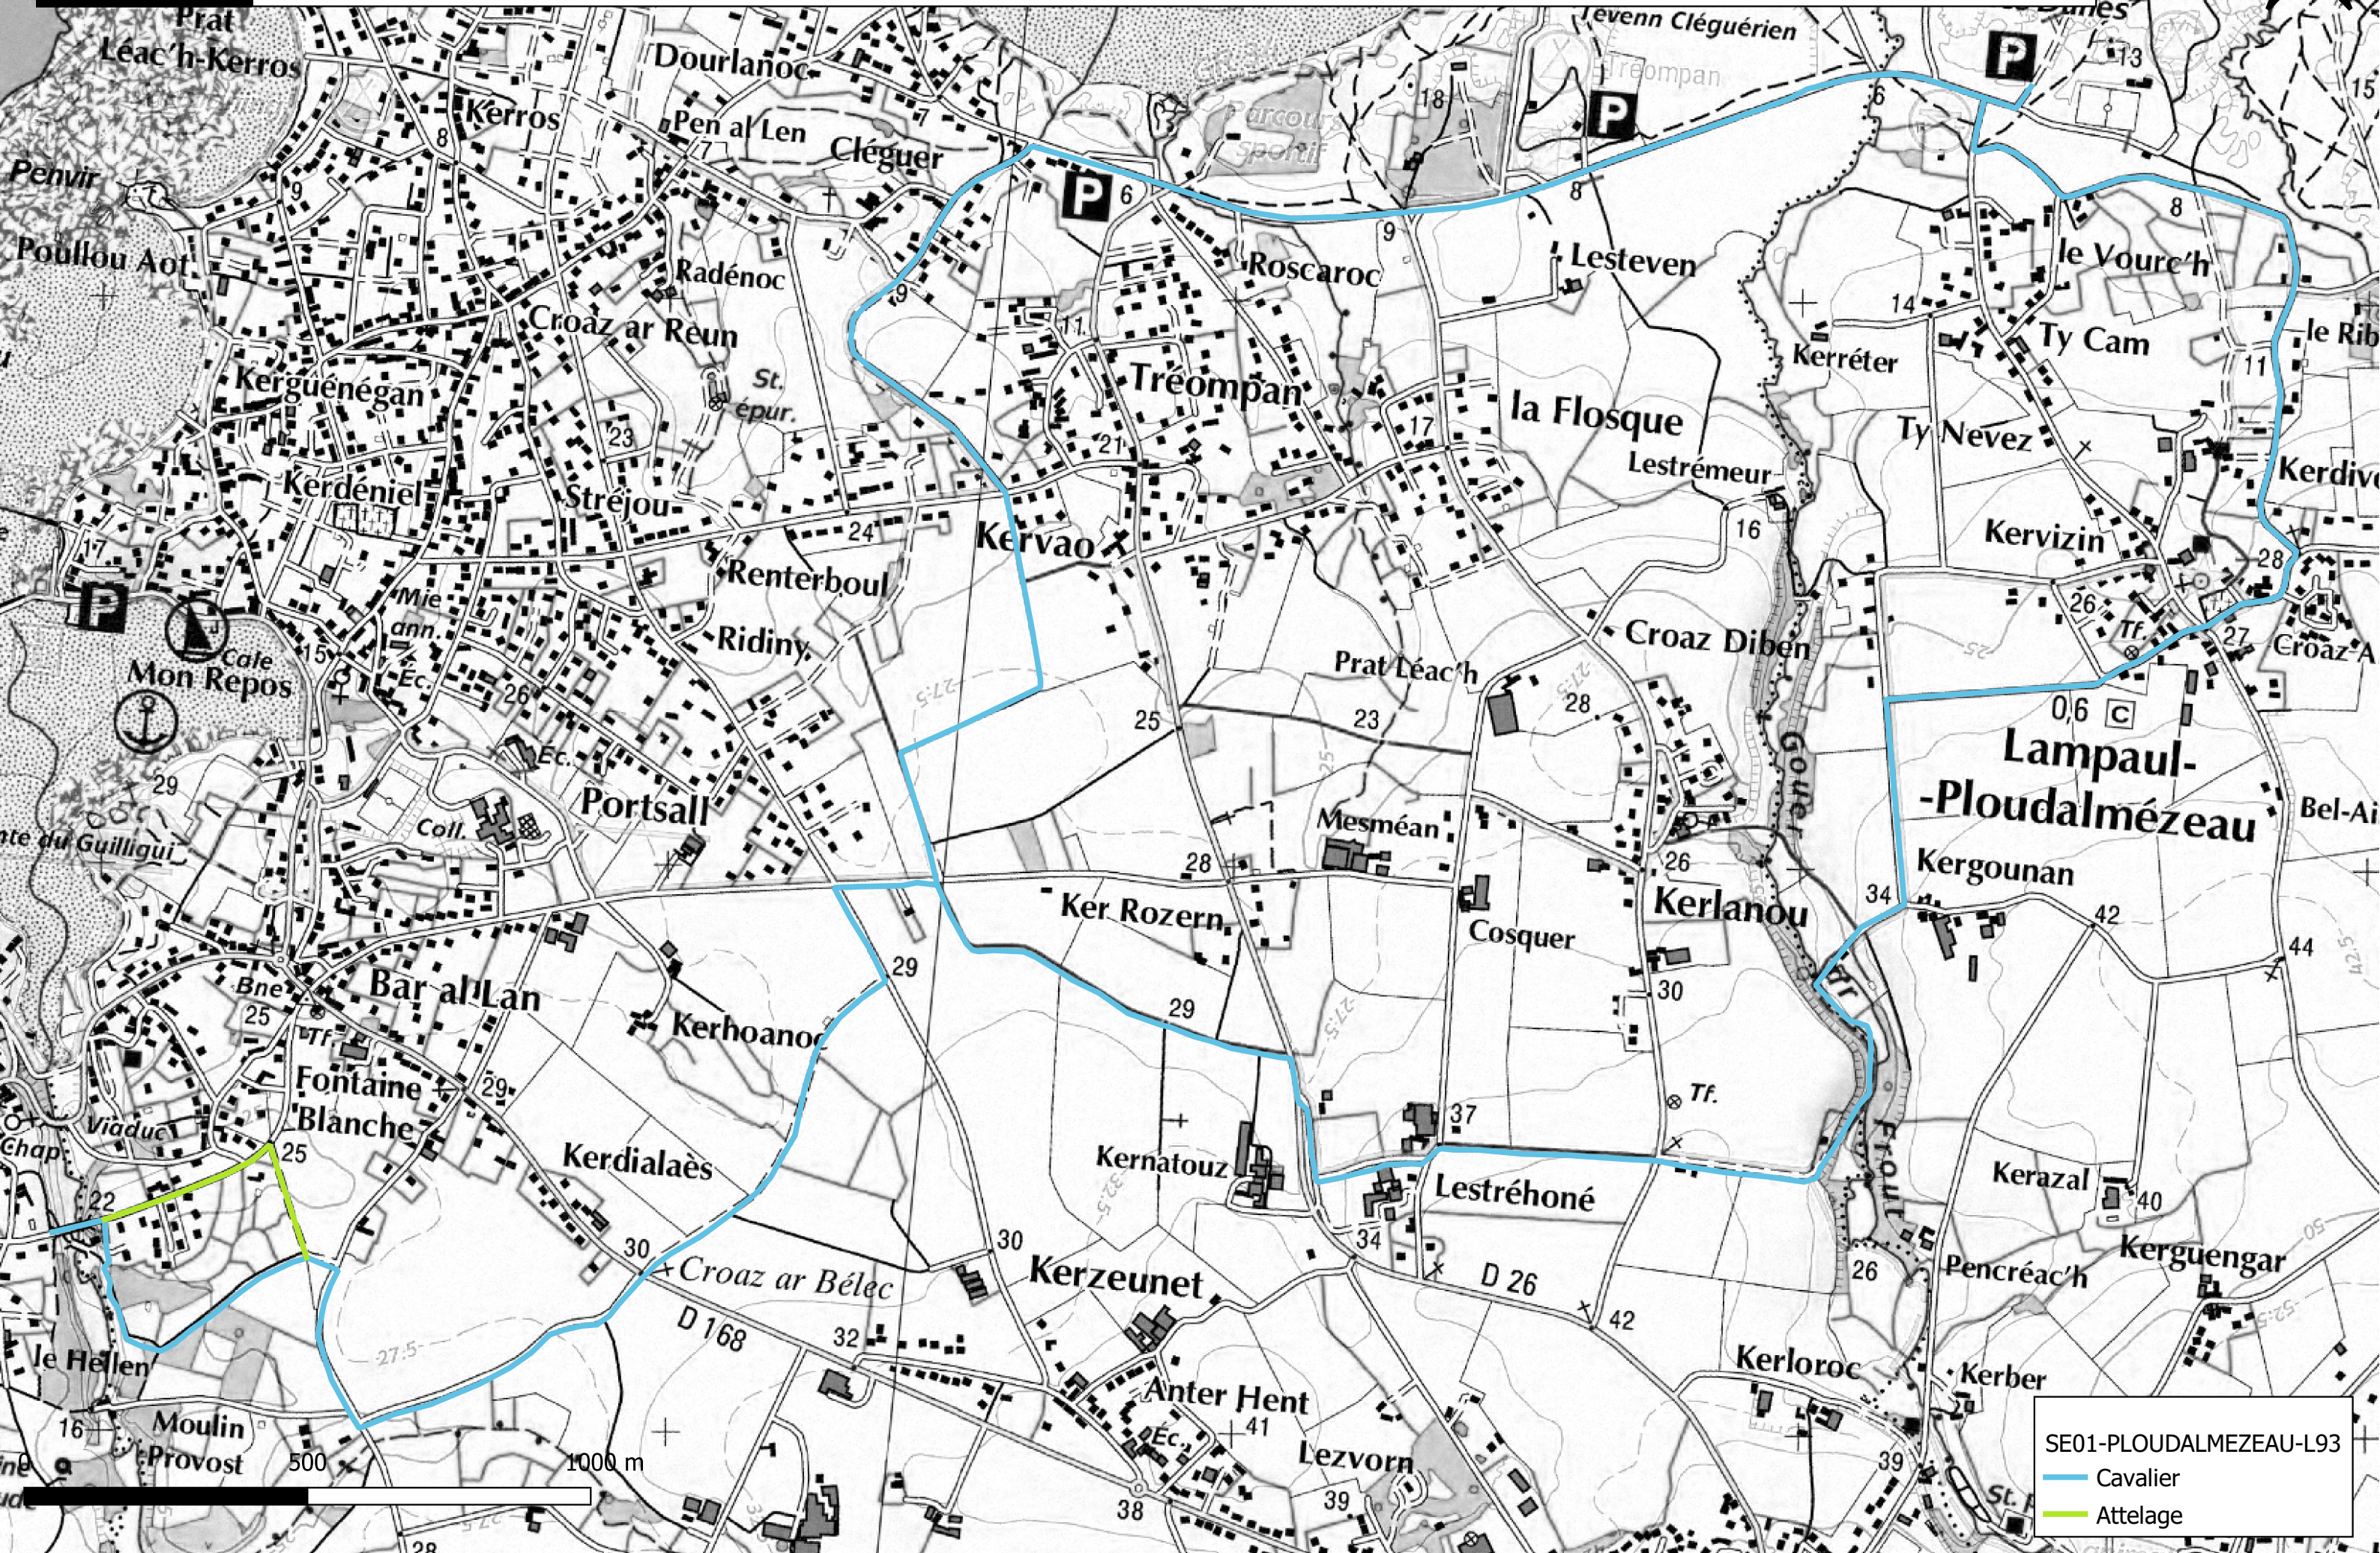

Sentier équestre n°1 Lampaul-Ploudalmézeau Ploudalmézeau 15 km

Réalisé par la cellule SIG de la Communauté de Communes du Pays d'Iroise - Mars 2020

SE01-PLAUDALMEZEAU-L93

- Cavalier
- Attelage