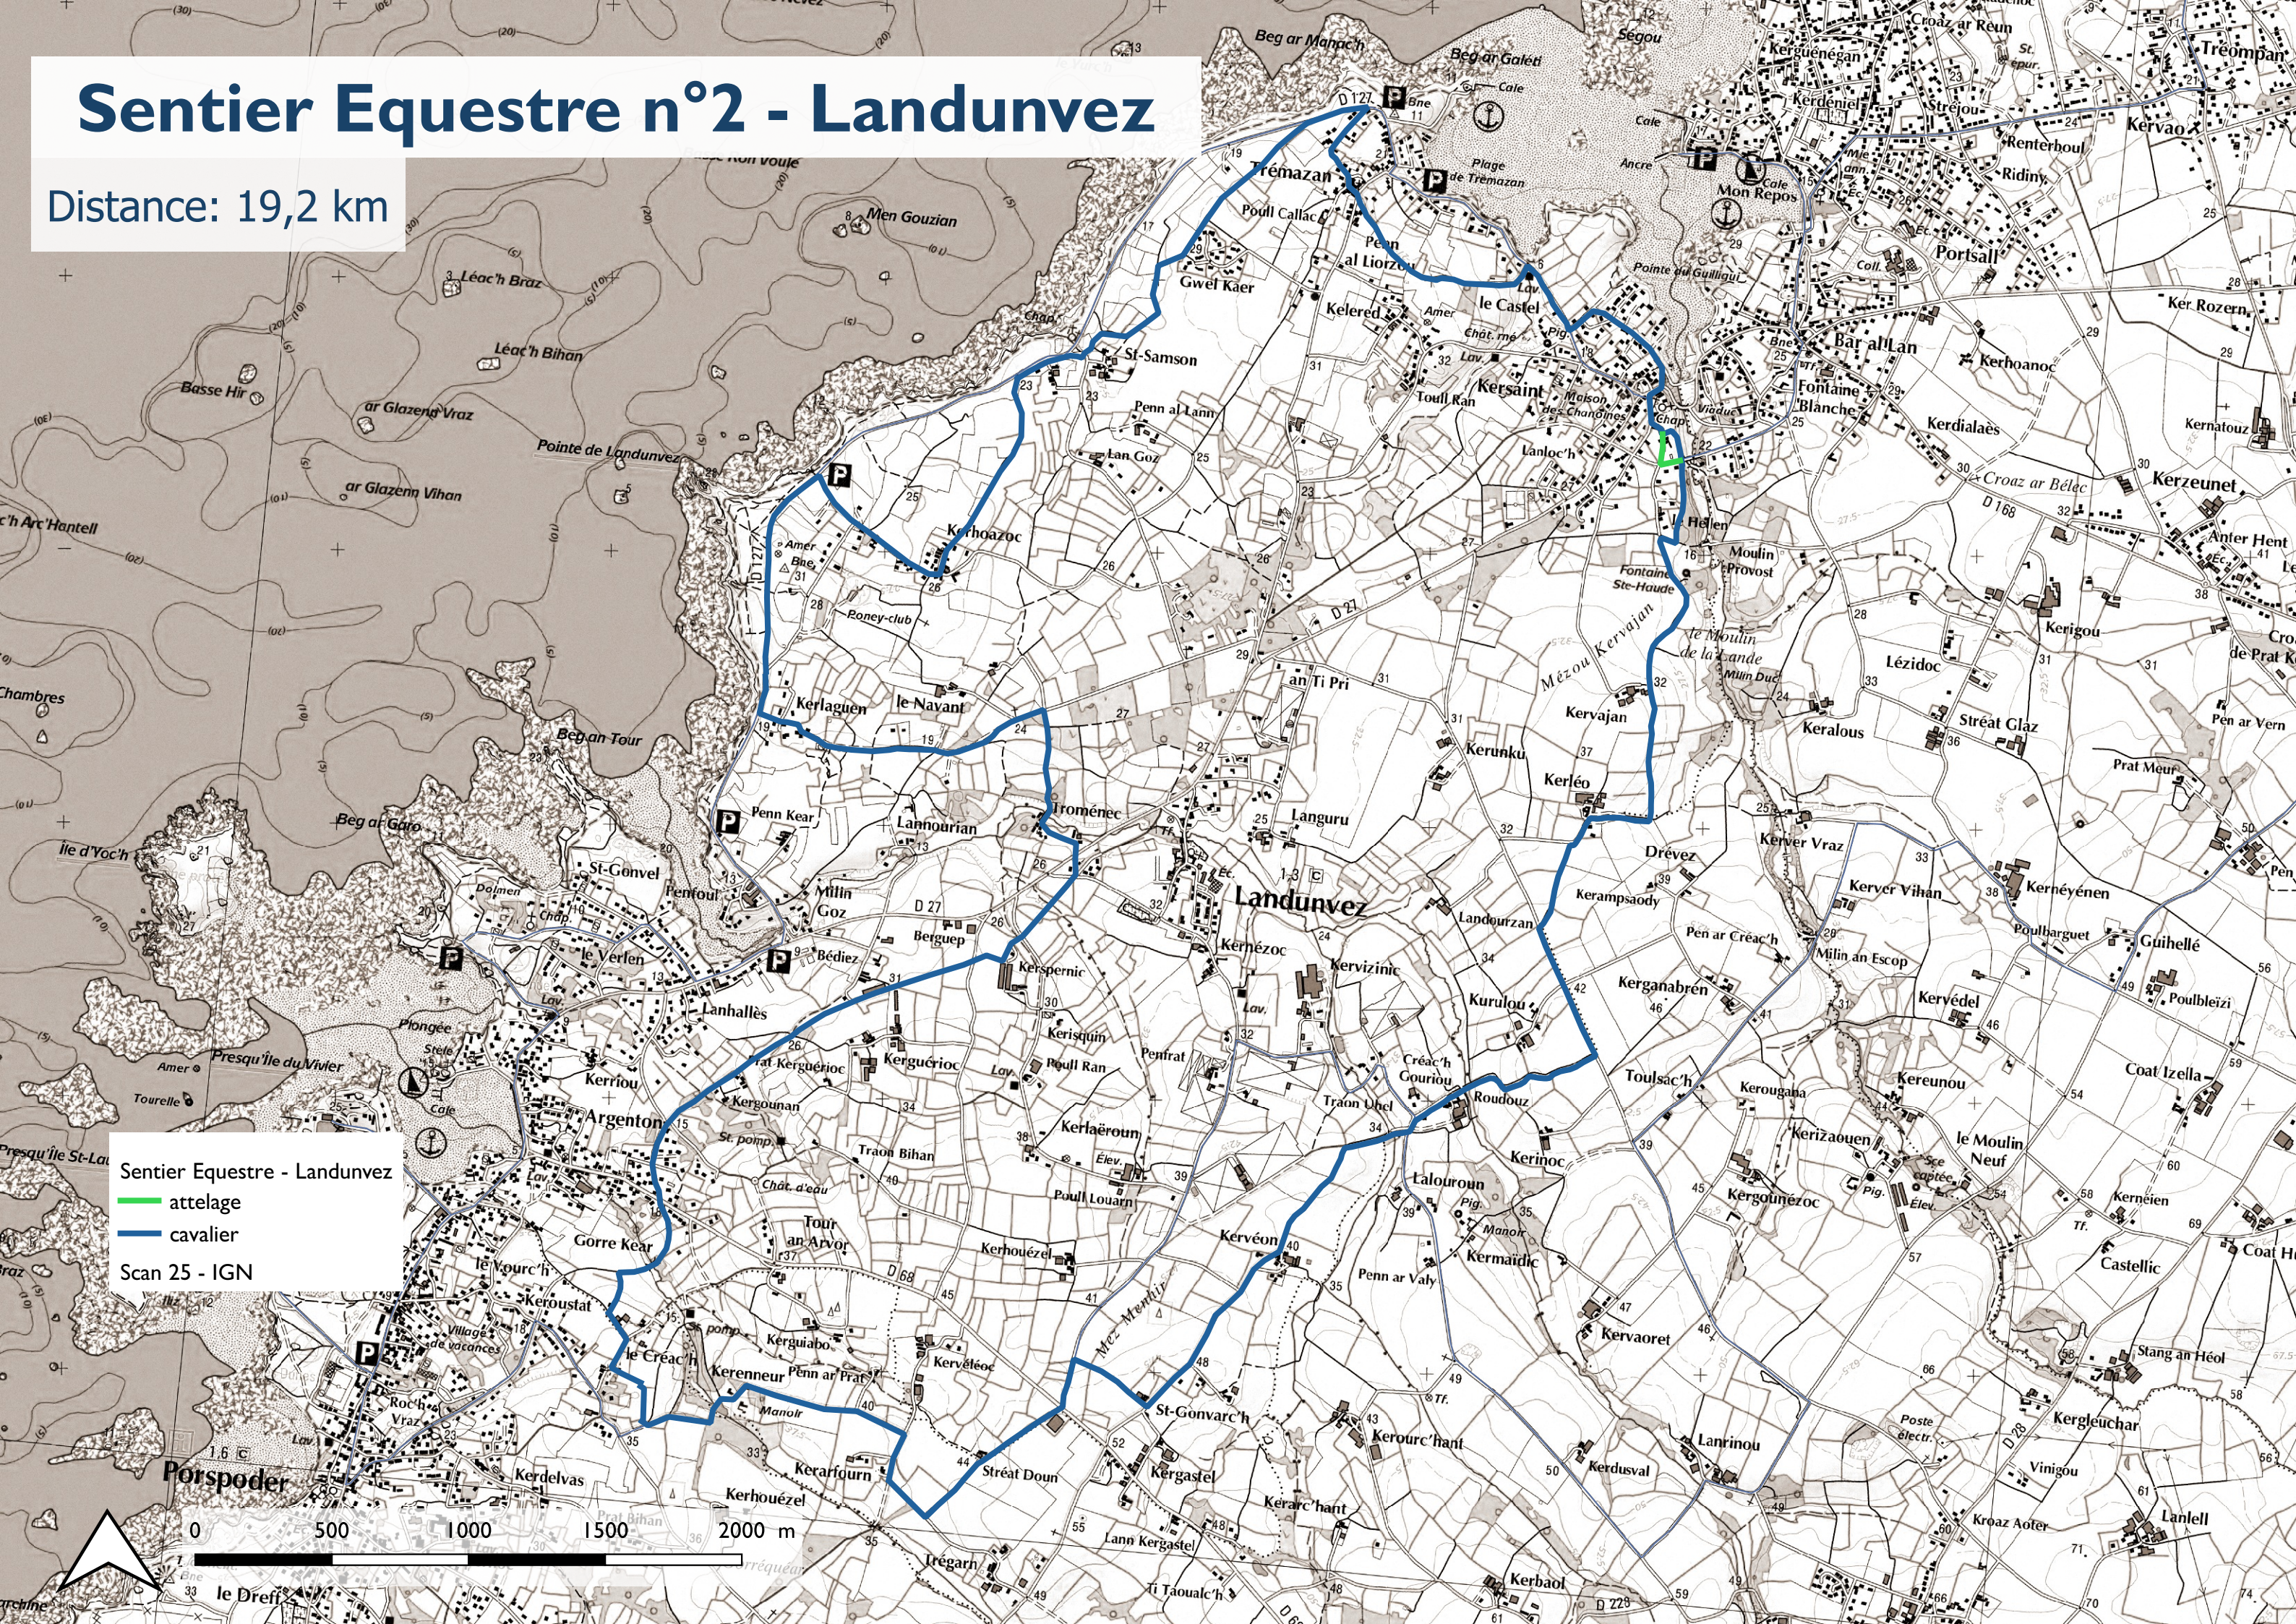

Sentier Equestre n°2 - Landunvez

Distance: 19,2 km

Sentier Equestre - Landunvez

attelage

cavalier

Scan 25 - IGN