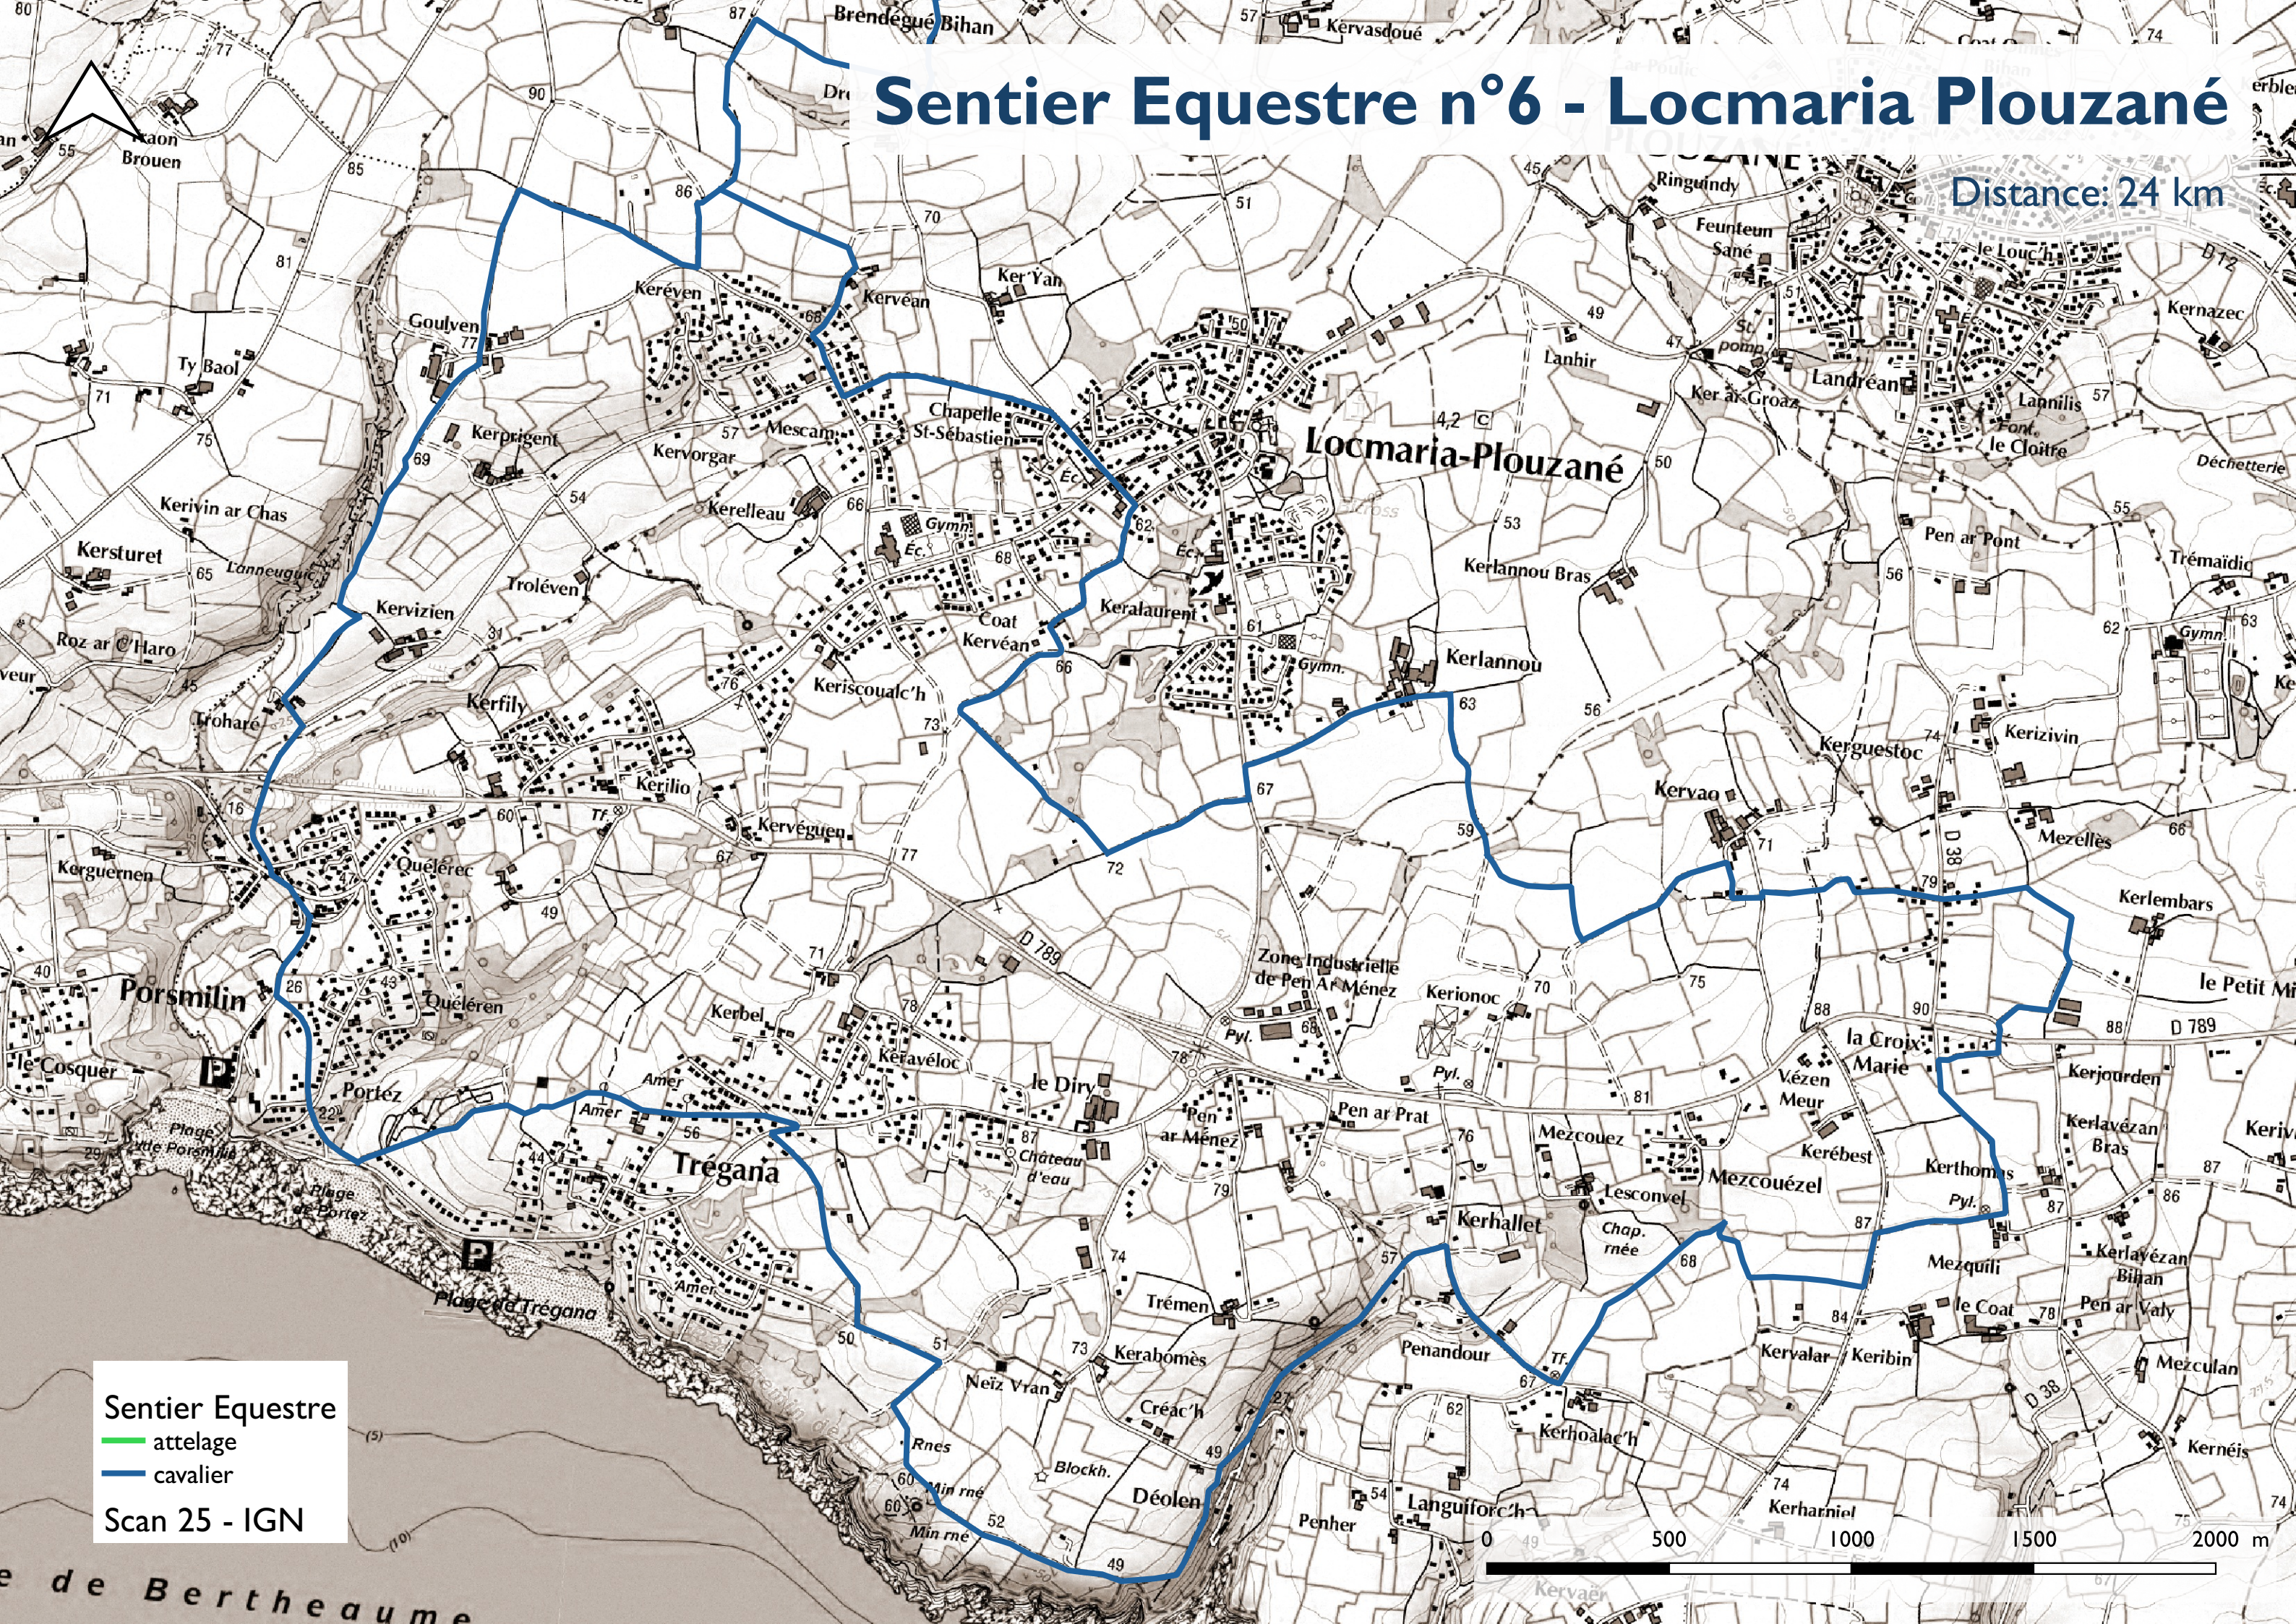

Sentier Equestre n°6 - Locmaria Plouzané

Distance: 24 km

Sentier Equestre
— attelage
— cavalier
Scan 25 - IGN

de Bertheaume