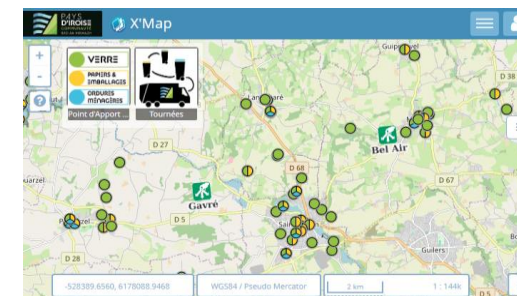

mars 2025							
	Lu	Ma	Me	Je	Ve	Sa	Di
9						1	2
10	3	4	5	6	7	8	9
11	10	11	12	13	14	15	16
12	17	18	19	20	21	22	23
13	24	25	26	27	28	29	30
14	31						

recyclable
bac OM
jour férié

avril 2025							
	Lu	Ma	Me	Je	Ve	Sa	Di
14		1	2	3	4	5	6
15	7	8	9	10	11	12	13
16	14	15	16	17	18	19	20
17	21	22	23	24	25	26	27
18	28	29	30				

mai 2025							
	Lu	Ma	Me	Je	Ve	Sa	Di
18				1	2	3	4
19	5	6	7	8	9	10	11
20	12	13	14	15	16	17	18
21	19	20	21	22	23	24	25
22	26	27	28	29	30	31	

juin 2025							
	Lu	Ma	Me	Je	Ve	Sa	Di
22							1
23	2	3	4	5	6	7	8
24	9	10	11	12	13	14	15
25	16	17	18	19	20	21	22
26	23	24	25	26	27	28	29
27	30						

Pour connaître votre secteur de collecte consultez la carte interactive des tournées (cliquez sur l'image pour y accéder) :

juillet 2025							
	Lu	Ma	Me	Je	Ve	Sa	Di
27		1	2	3	4	5	6
28	7	8	9	10	11	12	13
29	14	15	16	17	18	19	20
30	21	22	23	24	25	26	27
31	28	29	30	31			