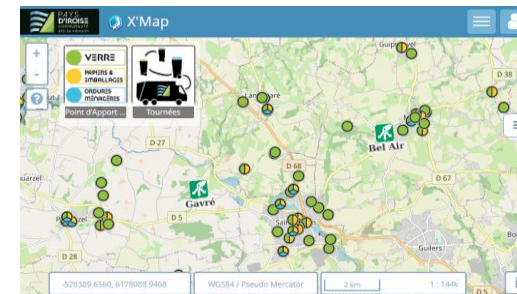

mars 2025							
	Lu	Ma	Me	Je	Ve	Sa	Di
9						1	2
10	3	4	5	6	7	8	9
11	10	11	12	13	14	15	16
12	17	18	19	20	21	22	23
13	24	25	26	27	28	29	30
14	31						

recyclable
bac OM
jour férié

avril 2025							
	Lu	Ma	Me	Je	Ve	Sa	Di
14		1	2	3	4	5	6
15	7	8	9	10	11	12	13
16	14	15	16	17	18	19	20
17	21	22	23	24	25	26	27
18	28	29	30				

Pour connaître votre secteur de collecte consultez la carte interactive des tournées (cliquez sur l'image pour y accéder) :

juillet 2025							
	Lu	Ma	Me	Je	Ve	Sa	Di
27		1	2	3	4	5	6
28	7	8	9	10	11	12	13
29	14	15	16	17	18	19	20
30	21	22	23	24	25	26	27
31	28	29	30	31			