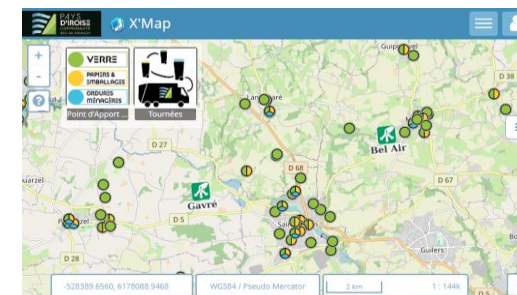

mars 2025							
	Lu	Ma	Me	Je	Ve	Sa	Di
9						1	2
10	3	4	5	6	7	8	9
11	10	11	12	13	14	15	16
12	17	18	19	20	21	22	23
13	24	25	26	27	28	29	30
14	31						

recyclable
bac OM
jour férié

avril 2025							
	Lu	Ma	Me	Je	Ve	Sa	Di
14		1	2	3	4	5	6
15	7	8	9	10	11	12	13
16	14	15	16	17	18	19	20
17	21	22	23	24	25	26	27
18	28	29	30				

mai 2025							
	Lu	Ma	Me	Je	Ve	Sa	Di
18				1	2	3	4
19	5	6	7	8	9	10	11
20	12	13	14	15	16	17	18
21	19	20	21	22	23	24	25
22	26	27	28	29	30	31	

juin 2025							
	Lu	Ma	Me	Je	Ve	Sa	Di
22							1
23	2	3	4	5	6	7	8
24	9	10	11	12	13	14	15
25	16	17	18	19	20	21	22
26	23	24	25	26	27	28	29
27	30						

Pour connaître votre secteur de collecte consultez la carte interactive des tournées (cliquez sur l'image pour y accéder) :

juillet 2025							
	Lu	Ma	Me	Je	Ve	Sa	Di
27		1	2	3	4	5	6
28	7	8	9	10	11	12	13
29	14	15	16	17	18	19	20
30	21	22	23	24	25	26	27
31	28	29	30	31			