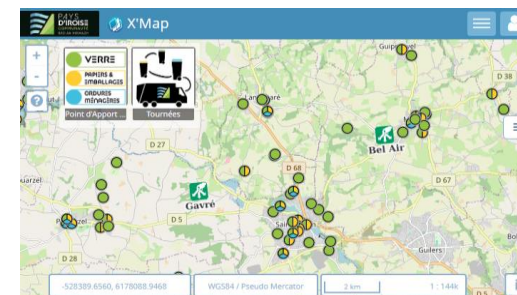

mars 2025							
	Lu	Ma	Me	Je	Ve	Sa	Di
9						1	2
10	3	4	5	6	7	8	9
11	10	11	12	13	14	15	16
12	17	18	19	20	21	22	23
13	24	25	26	27	28	29	30
14	31						

recyclable
bac OM
jour férié

avril 2025							
	Lu	Ma	Me	Je	Ve	Sa	Di
14		1	2	3	4	5	6
15	7	8	9	10	11	12	13
16	14	15	16	17	18	19	20
17	21	22	23	24	25	26	27
18	28	29	30				

Pour connaître votre secteur de collecte consultez la carte interactive des tournées (cliquez sur l'image pour y accéder) :

juillet 2025							
	Lu	Ma	Me	Je	Ve	Sa	Di
27		1	2	3	4	5	6
28	7	8	9	10	11	12	13
29	14	15	16	17	18	19	20
30	21	22	23	24	25	26	27
31	28	29	30	31			