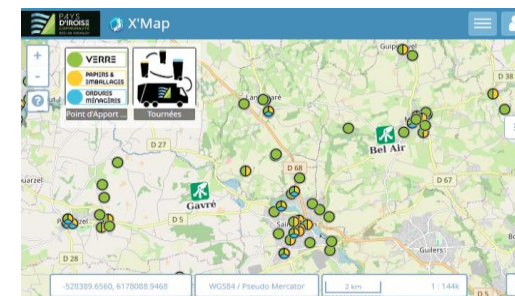

mars 2025							
	Lu	Ma	Me	Je	Ve	Sa	Di
9						1	2
10	3	4	5	6	7	8	9
11	10	11	12	13	14	15	16
12	17	18	19	20	21	22	23
13	24	25	26	27	28	29	30
14	31						

recyclable  
bac OM  
jour férié

avril 2025							
	Lu	Ma	Me	Je	Ve	Sa	Di
14		1	2	3	4	5	6
15	7	8	9	10	11	12	13
16	14	15	16	17	18	19	20
17	21	22	23	24	25	26	27
18	28	29	30				

mai 2025							
	Lu	Ma	Me	Je	Ve	Sa	Di
18				1	2	3	4
19	5	6	7	8	9	10	11
20	12	13	14	15	16	17	18
21	19	20	21	22	23	24	25
22	26	27	28	29	30	31	

juin 2025							
	Lu	Ma	Me	Je	Ve	Sa	Di
22							1
23	2	3	4	5	6	7	8
24	9	10	11	12	13	14	15
25	16	17	18	19	20	21	22
26	23	24	25	26	27	28	29
27	30						

Pour connaître votre secteur de collecte consultez la carte interactive des tournées (cliquez sur l'image pour y accéder) :

juillet 2025							
	Lu	Ma	Me	Je	Ve	Sa	Di
27		1	2	3	4	5	6
28	7	8	9	10	11	12	13
29	14	15	16	17	18	19	20
30	21	22	23	24	25	26	27
31	28	29	30	31			