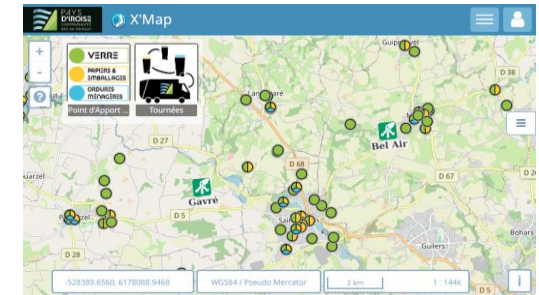

mars 2025							
	Lu	Ma	Me	Je	Ve	Sa	Di
9						1	2
10	3	4	5	6	7	8	9
11	10	11	12	13	14	15	16
12	17	18	19	20	21	22	23
13	24	25	26	27	28	29	30
14	31						

recyclable  
bac OM  
jour férié

avril 2025							
	Lu	Ma	Me	Je	Ve	Sa	Di
14		1	2	3	4	5	6
15	7	8	9	10	11	12	13
16	14	15	16	17	18	19	20
17	21	22	23	24	25	26	27
18	28	29	30				

mai 2025							
	Lu	Ma	Me	Je	Ve	Sa	Di
18				1	2	3	4
19	5	6	7	8	9	10	11
20	12	13	14	15	16	17	18
21	19	20	21	22	23	24	25
22	26	27	28	29	30	31	

juin 2025							
	Lu	Ma	Me	Je	Ve	Sa	Di
22							1
23	2	3	4	5	6	7	8
24	9	10	11	12	13	14	15
25	16	17	18	19	20	21	22
26	23	24	25	26	27	28	29
27	30						

Pour connaître votre secteur de collecte consultez la carte interactive des tournées (cliquez sur l'image pour y accéder) :

juillet 2025							
	Lu	Ma	Me	Je	Ve	Sa	Di
27		1	2	3	4	5	6
28	7	8	9	10	11	12	13
29	14	15	16	17	18	19	20
30	21	22	23	24	25	26	27
31	28	29	30	31			