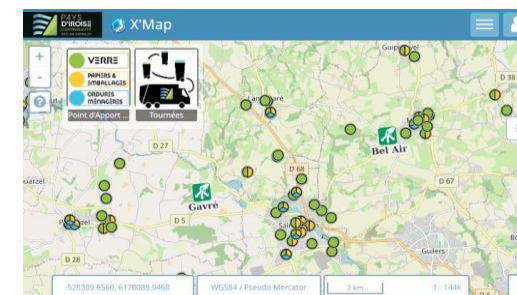

# Plougonvelin - Foyers collectés le lundi - secteur Lannou

janvier 2025							
	Lu	Ma	Me	Je	Ve	Sa	Di
1			1	2	3	4	5
2	6	7	8	9	10	11	12
3	13	14	15	16	17	18	19
4	20	21	22	23	24	25	26
5	27	28	29	30	31		

février 2025							
	Lu	Ma	Me	Je	Ve	Sa	Di
5						1	2
6	3	4	5	6	7	8	9
7	10	11	12	13	14	15	16
8	17	18	19	20	21	22	23
9	24	25	26	27	28		

mars 2025							
	Lu	Ma	Me	Je	Ve	Sa	Di
9						1	2
10	3	4	5	6	7	8	9
11	10	11	12	13	14	15	16
12	17	18	19	20	21	22	23
13	24	25	26	27	28	29	30
14	31						

recyclable  
bac OM  
jour férié

avril 2025							
	Lu	Ma	Me	Je	Ve	Sa	Di
14		1	2	3	4	5	6
15	7	8	9	10	11	12	13
16	14	15	16	17	18	19	20
17	21	22	23	24	25	26	27
18	28	29	30				

mai 2025							
	Lu	Ma	Me	Je	Ve	Sa	Di
18				1	2	3	4
19	5	6	7	8	9	10	11
20	12	13	14	15	16	17	18
21	19	20	21	22	23	24	25
22	26	27	28	29	30	31	

juin 2025							
	Lu	Ma	Me	Je	Ve	Sa	Di
22							1
23	2	3	4	5	6	7	8
24	9	10	11	12	13	14	15
25	16	17	18	19	20	21	22
26	23	24	25	26	27	28	29
27	30						

Pour connaître votre secteur de collecte consultez la carte interactive des tournées (cliquez sur l'image pour y accéder) :

juillet 2025							
	Lu	Ma	Me	Je	Ve	Sa	Di
27		1	2	3	4	5	6
28	7	8	9	10	11	12	13
29	14	15	16	17	18	19	20
30	21	22	23	24	25	26	27
31	28	29	30	31			