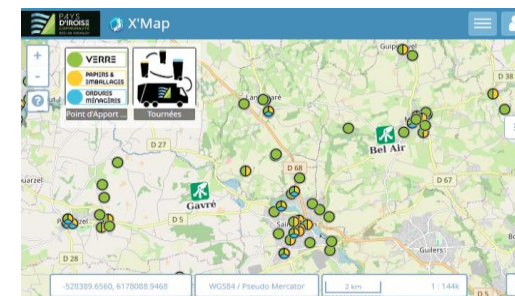

mars 2025							
	Lu	Ma	Me	Je	Ve	Sa	Di
9						1	2
10	3	4	5	6	7	8	9
11	10	11	12	13	14	15	16
12	17	18	19	20	21	22	23
13	24	25	26	27	28	29	30
14	31						

recyclable
bac OM
jour férié

avril 2025							
	Lu	Ma	Me	Je	Ve	Sa	Di
14		1	2	3	4	5	6
15	7	8	9	10	11	12	13
16	14	15	16	17	18	19	20
17	21	22	23	24	25	26	27
18	28	29	30				

mai 2025							
	Lu	Ma	Me	Je	Ve	Sa	Di
18				1	2	3	4
19	5	6	7	8	9	10	11
20	12	13	14	15	16	17	18
21	19	20	21	22	23	24	25
22	26	27	28	29	30	31	

juin 2025							
	Lu	Ma	Me	Je	Ve	Sa	Di
22							1
23	2	3	4	5	6	7	8
24	9	10	11	12	13	14	15
25	16	17	18	19	20	21	22
26	23	24	25	26	27	28	29
27	30						

Pour connaître votre secteur de collecte
consultez la carte interactive des
tournées (cliquez sur l'image pour y
accéder) :

juillet 2025							
	Lu	Ma	Me	Je	Ve	Sa	Di
27		1	2	3	4	5	6
28	7	8	9	10	11	12	13
29	14	15	16	17	18	19	20
30	21	22	23	24	25	26	27
31	28	29	30	31			