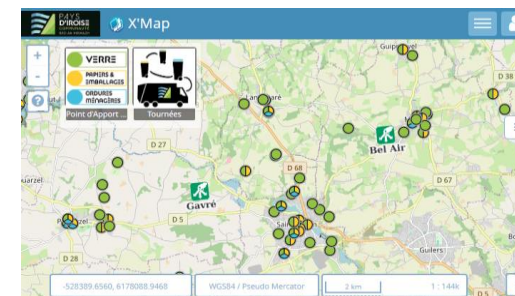

mars 2025							
	Lu	Ma	Me	Je	Ve	Sa	Di
9						1	2
10	3	4	5	6	7	8	9
11	10	11	12	13	14	15	16
12	17	18	19	20	21	22	23
13	24	25	26	27	28	29	30
14	31						

recyclable
bac OM
jour férié

avril 2025							
	Lu	Ma	Me	Je	Ve	Sa	Di
14		1	2	3	4	5	6
15	7	8	9	10	11	12	13
16	14	15	16	17	18	19	20
17	21	22	23	24	25	26	27
18	28	29	30				

mai 2025							
	Lu	Ma	Me	Je	Ve	Sa	Di
18				1	2	3	4
19	5	6	7	8	9	10	11
20	12	13	14	15	16	17	18
21	19	20	21	22	23	24	25
22	26	27	28	29	30	31	

juin 2025							
	Lu	Ma	Me	Je	Ve	Sa	Di
22							1
23	2	3	4	5	6	7	8
24	9	10	11	12	13	14	15
25	16	17	18	19	20	21	22
26	23	24	25	26	27	28	29
27	30						

Pour connaître votre secteur de collecte consultez la carte interactive des tournées (cliquez sur l'image pour y accéder) :

juillet 2025							
	Lu	Ma	Me	Je	Ve	Sa	Di
27		1	2	3	4	5	6
28	7	8	9	10	11	12	13
29	14	15	16	17	18	19	20
30	21	22	23	24	25	26	27
31	28	29	30	31			