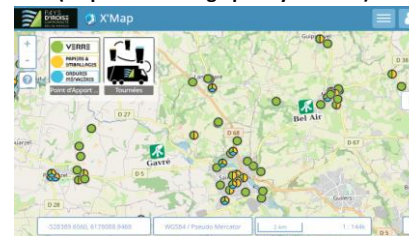

août 2026							
	Lu	Ma	Me	Je	Ve	Sa	Di
31						1	2
32	3	4	5	6	7	8	9
33	10	11	12	13	14	15	16
34	17	18	19	20	21	22	23
35	24	25	26	27	28	29	30
36	31						

septembre 2026							
	Lu	Ma	Me	Je	Ve	Sa	Di
36	1	2	3	4	5	6	
37	7	8	9	10	11	12	13
38	14	15	16	17	18	19	20
39	21	22	23	24	25	26	27
40	28	29	30				

octobre 2026							
	Lu	Ma	Me	Je	Ve	Sa	Di
40				1	2	3	4
41	5	6	7	8	9	10	11
42	12	13	14	15	16	17	18
43	19	20	21	22	23	24	25
44	26	27	28	29	30	31	

novembre 2026							
	Lu	Ma	Me	Je	Ve	Sa	Di
44							1
45	2	3	4	5	6	7	8
46	9	10	11	12	13	14	15
47	16	17	18	19	20	21	22
48	23	24	25	26	27	28	29
49	30						

décembre 2026							
	Lu	Ma	Me	Je	Ve	Sa	Di
49		1	2	3	4	5	6
50	7	8	9	10	11	12	13
51	14	15	16	17	18	19	20
52	21	22	23	24	25	26	27
53	28	29	30	31			

Pour connaître votre secteur de collecte consultez la carte interactive des tournées (cliquez sur l'image pour y accéder) :