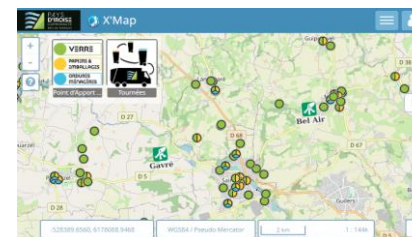

septembre 2026							
	Lu	Ma	Me	Je	Ve	Sa	Di
36		1	2	3	4	5	6
37	7	8	9	10	11	12	13
38	14	15	16	17	18	19	20
39	21	22	23	24	25	26	27
40	28	29	30				

octobre 2026							
	Lu	Ma	Me	Je	Ve	Sa	Di
40				1	2	3	4
41	5	6	7	8	9	10	11
42	12	13	14	15	16	17	18
43	19	20	21	22	23	24	25
44	26	27	28	29	30	31	

novembre 2026							
	Lu	Ma	Me	Je	Ve	Sa	Di
44							1
45	2	3	4	5	6	7	8
46	9	10	11	12	13	14	15
47	16	17	18	19	20	21	22
48	23	24	25	26	27	28	29
49	30						

décembre 2026							
	Lu	Ma	Me	Je	Ve	Sa	Di
49		1	2	3	4	5	6
50	7	8	9	10	11	12	13
51	14	15	16	17	18	19	20
52	21	22	23	24	25	26	27
53	28	29	30	31			

- recyclables - semaine impaire
- ordures ménagères - semaine paire
- jour férié non collecté le jour même*

Pour connaître votre secteur de collecte consultez la carte interactive des tournées (cliquez sur l'image pour y accéder) :