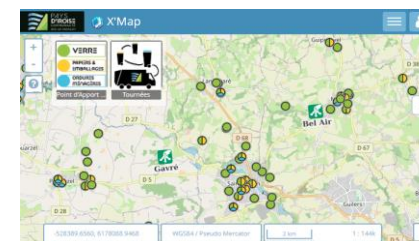

septembre 2026							
	Lu	Ma	Me	Je	Ve	Sa	Di
36		1	2	3	4	5	6
37	7	8	9	10	11	12	13
38	14	15	16	17	18	19	20
39	21	22	23	24	25	26	27
40	28	29	30				

octobre 2026							
	Lu	Ma	Me	Je	Ve	Sa	Di
40				1	2	3	4
41	5	6	7	8	9	10	11
42	12	13	14	15	16	17	18
43	19	20	21	22	23	24	25
44	26	27	28	29	30	31	

novembre 2026							
	Lu	Ma	Me	Je	Ve	Sa	Di
44							1
45	2	3	4	5	6	7	8
46	9	10	11	12	13	14	15
47	16	17	18	19	20	21	22
48	23	24	25	26	27	28	29
49	30						

décembre 2026							
	Lu	Ma	Me	Je	Ve	Sa	Di
49		1	2	3	4	5	6
50	7	8	9	10	11	12	13
51	14	15	16	17	18	19	20
52	21	22	23	24	25	26	27
53	28	29	30	31			

- recyclables - semaine paire
- ordures ménagères - semaine impaire
- jour férié non collecté le jour même*

Pour connaître votre secteur de collecte consultez la carte interactive des tournées (cliquez sur l'image pour y accéder) :