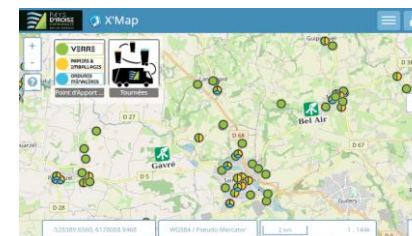

août 2026							
	Lu	Ma	Me	Je	Ve	Sa	Di
31						1	2
32	3	4	5	6	7	8	9
33	10	11	12	13	14	15	16
34	17	18	19	20	21	22	23
35	24	25	26	27	28	29	30
36	31						

septembre 2026							
	Lu	Ma	Me	Je	Ve	Sa	Di
36		1	2	3	4	5	6
37	7	8	9	10	11	12	13
38	14	15	16	17	18	19	20
39	21	22	23	24	25	26	27
40	28	29	30				

octobre 2026							
	Lu	Ma	Me	Je	Ve	Sa	Di
40				1	2	3	4
41	5	6	7	8	9	10	11
42	12	13	14	15	16	17	18
43	19	20	21	22	23	24	25
44	26	27	28	29	30	31	

novembre 2026							
	Lu	Ma	Me	Je	Ve	Sa	Di
44							1
45	2	3	4	5	6	7	8
46	9	10	11	12	13	14	15
47	16	17	18	19	20	21	22
48	23	24	25	26	27	28	29
49	30						

décembre 2026							
	Lu	Ma	Me	Je	Ve	Sa	Di
49		1	2	3	4	5	6
50	7	8	9	10	11	12	13
51	14	15	16	17	18	19	20
52	21	22	23	24	25	26	27
53	28	29	30	31			

Pour connaître votre secteur de collecte consultez la carte interactive des tournées (cliquez sur l'image pour y accéder) :