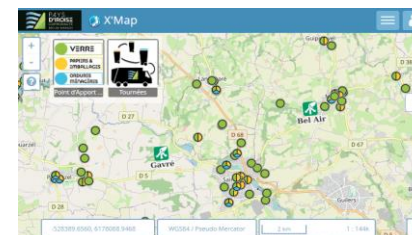

juin 2026							
	Lu	Ma	Me	Je	Ve	Sa	Di
23	1	2	3	4	5	6	7
24	8	9	10	11	12	13	14
25	15	16	17	18	19	20	21
26	22	23	24	25	26	27	28
27	29	30					

septembre 2026							
	Lu	Ma	Me	Je	Ve	Sa	Di
36		1	2	3	4	5	6
37	7	8	9	10	11	12	13
38	14	15	16	17	18	19	20
39	21	22	23	24	25	26	27
40	28	29	30				

décembre 2026							
	Lu	Ma	Me	Je	Ve	Sa	Di
49		1	2	3	4	5	6
50	7	8	9	10	11	12	13
51	14	15	16	17	18	19	20
52	21	22	23	24	25	26	27
53	28	29	30	31			

Pour connaître votre secteur de collecte consultez la carte interactive des tournées (cliquez sur l'image pour y accéder) :