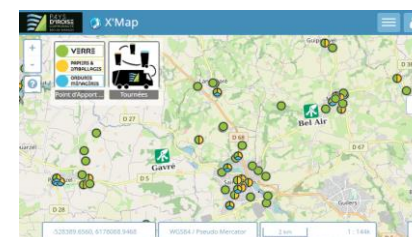

septembre 2026							
	Lu	Ma	Me	Je	Ve	Sa	Di
36		1	2	3	4	5	6
37	7	8	9	10	11	12	13
38	14	15	16	17	18	19	20
39	21	22	23	24	25	26	27
40	28	29	30				

octobre 2026							
	Lu	Ma	Me	Je	Ve	Sa	Di
40				1	2	3	4
41	5	6	7	8	9	10	11
42	12	13	14	15	16	17	18
43	19	20	21	22	23	24	25
44	26	27	28	29	30	31	

- recyclables - semaine paire
- ordures ménagères - semaine impaire
- jour férié non collecté le jour même*

Pour connaître votre secteur de collecte consultez la carte interactive des tournées (cliquez sur l'image pour y accéder) :