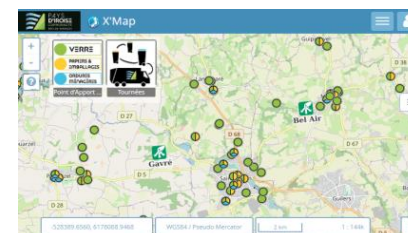

février 2026							
	Lu	Ma	Me	Je	Ve	Sa	Di
5							1
6	2	3	4	5	6	7	8
7	9	10	11	12	13	14	15
8	16	17	18	19	20	21	22
9	23	24	25	26	27	28	

mars 2026							
	Lu	Ma	Me	Je	Ve	Sa	Di
9							1
10	2	3	4	5	6	7	8
11	9	10	11	12	13	14	15
12	16	17	18	19	20	21	22
13	23	24	25	26	27	28	29
14	30	31					

avril 2026							
	Lu	Ma	Me	Je	Ve	Sa	Di
14			1	2	3	4	5
15	6	7	8	9	10	11	12
16	13	14	15	16	17	18	19
17	20	21	22	23	24	25	26
18	27	28	29	30			

mai 2026							
	Lu	Ma	Me	Je	Ve	Sa	Di
18					1	2	3
19	4	5	6	7	8	9	10
20	11	12	13	14	15	16	17
21	18	19	20	21	22	23	24
22	25	26	27	28	29	30	31

juin 2026							
	Lu	Ma	Me	Je	Ve	Sa	Di
23	1	2	3	4	5	6	7
24	8	9	10	11	12	13	14
25	15	16	17	18	19	20	21
26	22	23	24	25	26	27	28
27	29	30					

juillet 2026							
	Lu	Ma	Me	Je	Ve	Sa	Di
27			1	2	3	4	5
28	6	7	8	9	10	11	12
29	13	14	15	16	17	18	19
30	20	21	22	23	24	25	26
31	27	28	29	30	31		

août 2026							
	Lu	Ma	Me	Je	Ve	Sa	Di
31						1	2
32	3	4	5	6	7	8	9
33	10	11	12	13	14	15	16
34	17	18	19	20	21	22	23
35	24	25	26	27	28	29	30
36	31						

septembre 2026							
	Lu	Ma	Me	Je	Ve	Sa	Di
36		1	2	3	4	5	6
37	7	8	9	10	11	12	13
38	14	15	16	17	18	19	20
39	21	22	23	24	25	26	27
40	28	29	30				

octobre 2026							
	Lu	Ma	Me	Je	Ve	Sa	Di
40				1	2	3	4
41	5	6	7	8	9	10	11
42	12	13	14	15	16	17	18
43	19	20	21	22	23	24	25
44	26	27	28	29	30	31	

novembre 2026							
	Lu	Ma	Me	Je	Ve	Sa	Di
44							1
45	2	3	4	5	6	7	8
46	9	10	11	12	13	14	15
47	16	17	18	19	20	21	22
48	23	24	25	26	27	28	29
49	30						

décembre 2026							
	Lu	Ma	Me	Je	Ve	Sa	Di
49		1	2	3	4	5	6
50	7	8	9	10	11	12	13
51	14	15	16	17	18	19	20
52	21	22	23	24	25	26	27
53	28	29	30	31			

- recyclables - semaine paire
- ordures ménagères - semaine impaire
- jour férié non collecté le jour même*

Pour connaître votre secteur de collecte
consultez la carte interactive des tournées
(cliquez sur l'image pour y accéder) :

Bac non collecté ? collecte@ccpi.bzh

Redevance : Mes démarches
sur www.pays-iroise.bzh

* A partir du 8 mai 2026, la collecte aura lieu les jours fériés.

Les 1er mai, 25 décembre et 1er janvier, la collecte reste décalée d'une journée.