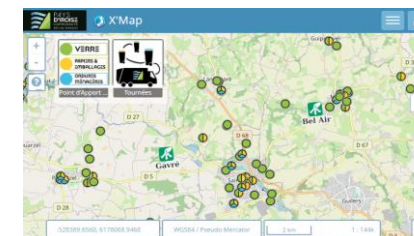

août 2026							
	Lu	Ma	Me	Je	Ve	Sa	Di
31						1	2
32	3	4	5	6	7	8	9
33	10	11	12	13	14	15	16
34	17	18	19	20	21	22	23
35	24	25	26	27	28	29	30
36	31						

septembre 2026							
	Lu	Ma	Me	Je	Ve	Sa	Di
36		1	2	3	4	5	6
37	7	8	9	10	11	12	13
38	14	15	16	17	18	19	20
39	21	22	23	24	25	26	27
40	28	29	30				

octobre 2026							
	Lu	Ma	Me	Je	Ve	Sa	Di
40				1	2	3	4
41	5	6	7	8	9	10	11
42	12	13	14	15	16	17	18
43	19	20	21	22	23	24	25
44	26	27	28	29	30	31	

novembre 2026							
	Lu	Ma	Me	Je	Ve	Sa	Di
44							1
45	2	3	4	5	6	7	8
46	9	10	11	12	13	14	15
47	16	17	18	19	20	21	22
48	23	24	25	26	27	28	29
49	30						

décembre 2026							
	Lu	Ma	Me	Je	Ve	Sa	Di
49		1	2	3	4	5	6
50	7	8	9	10	11	12	13
51	14	15	16	17	18	19	20
52	21	22	23	24	25	26	27
53	28	29	30	31			

Pour connaître votre secteur de collecte consultez la carte interactive des tournées (cliquez sur l'image pour y accéder) :