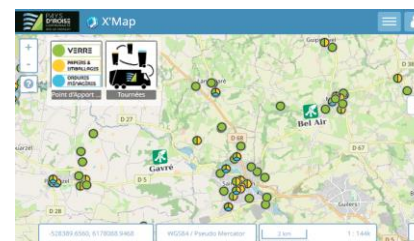

mars 2026							
	Lu	Ma	Me	Je	Ve	Sa	Di
9							1
10	2	3	4	5	6	7	8
11	9	10	11	12	13	14	15
12	16	17	18	19	20	21	22
13	23	24	25	26	27	28	29
14	30	31					

juin 2026							
	Lu	Ma	Me	Je	Ve	Sa	Di
23	1	2	3	4	5	6	7
24	8	9	10	11	12	13	14
25	15	16	17	18	19	20	21
26	22	23	24	25	26	27	28
27	29	30					

- recyclables - semaine paire
- ordures ménagères - semaine impaire
- jour férié non collecté le jour même*

Pour connaître votre secteur de collecte consultez la carte interactive des tournées (cliquez sur l'image pour y accéder) :