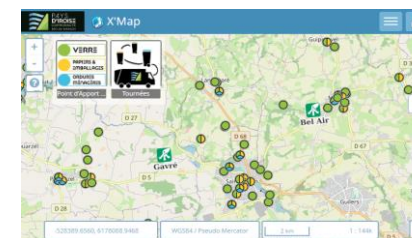

septembre 2026							
	Lu	Ma	Me	Je	Ve	Sa	Di
36		1	2	3	4	5	6
37	7	8	9	10	11	12	13
38	14	15	16	17	18	19	20
39	21	22	23	24	25	26	27
40	28	29	30				

octobre 2026							
	Lu	Ma	Me	Je	Ve	Sa	Di
40				1	2	3	4
41	5	6	7	8	9	10	11
42	12	13	14	15	16	17	18
43	19	20	21	22	23	24	25
44	26	27	28	29	30	31	

- recyclables - semaine paire
- ordures ménagères - semaine impaire
- jour férié non collecté le jour même\*

Pour connaître votre secteur de collecte consultez la carte interactive des tournées (cliquez sur l'image pour y accéder) :