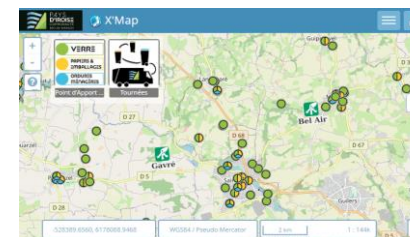

février 2026							
	Lu	Ma	Me	Je	Ve	Sa	Di
5							1
6	2	3	4	5	6	7	8
7	9	10	11	12	13	14	15
8	16	17	18	19	20	21	22
9	23	24	25	26	27	28	

mars 2026							
	Lu	Ma	Me	Je	Ve	Sa	Di
9							1
10	2	3	4	5	6	7	8
11	9	10	11	12	13	14	15
12	16	17	18	19	20	21	22
13	23	24	25	26	27	28	29
14	30	31					

- recyclables - semaine impaire
- ordures ménagères - semaine paire
- jour férié non collecté le jour même*

avril 2026							
	Lu	Ma	Me	Je	Ve	Sa	Di
14			1	2	3	4	5
15	6	7	8	9	10	11	12
16	13	14	15	16	17	18	19
17	20	21	22	23	24	25	26
18	27	28	29	30			

mai 2026							
	Lu	Ma	Me	Je	Ve	Sa	Di
18					1	2	3
19	4	5	6	7	8	9	10
20	11	12	13	14	15	16	17
21	18	19	20	21	22	23	24
22	25	26	27	28	29	30	31

juin 2026							
	Lu	Ma	Me	Je	Ve	Sa	Di
23	1	2	3	4	5	6	7
24	8	9	10	11	12	13	14
25	15	16	17	18	19	20	21
26	22	23	24	25	26	27	28
27	29	30					

juillet 2026							
	Lu	Ma	Me	Je	Ve	Sa	Di
27			1	2	3	4	5
28	6	7	8	9	10	11	12
29	13	14	15	16	17	18	19
30	20	21	22	23	24	25	26
31	27	28	29	30	31		

août 2026							
	Lu	Ma	Me	Je	Ve	Sa	Di
31						1	2
32	3	4	5	6	7	8	9
33	10	11	12	13	14	15	16
34	17	18	19	20	21	22	23
35	24	25	26	27	28	29	30
36	31						

septembre 2026							
	Lu	Ma	Me	Je	Ve	Sa	Di
36		1	2	3	4	5	6
37	7	8	9	10	11	12	13
38	14	15	16	17	18	19	20
39	21	22	23	24	25	26	27
40	28	29	30				

octobre 2026							
	Lu	Ma	Me	Je	Ve	Sa	Di
40				1	2	3	4
41	5	6	7	8	9	10	11
42	12	13	14	15	16	17	18
43	19	20	21	22	23	24	25
44	26	27	28	29	30	31	

novembre 2026							
	Lu	Ma	Me	Je	Ve	Sa	Di
44							1
45	2	3	4	5	6	7	8
46	9	10	11	12	13	14	15
47	16	17	18	19	20	21	22
48	23	24	25	26	27	28	29
49	30						

décembre 2026							
	Lu	Ma	Me	Je	Ve	Sa	Di
49		1	2	3	4	5	6
50	7	8	9	10	11	12	13
51	14	15	16	17	18	19	20
52	21	22	23	24	25	26	27
53	28	29	30	31			

Pour connaître votre secteur de collecte consultez la carte interactive des tournées (cliquez sur l'image pour y accéder) :

Bac non collecté ? collecte@ccpi.bzh

Redevance : Mes démarches sur www.pays-iroise.bzh

* A partir du 8 mai 2026, la collecte aura lieu les jours fériés.

Les 1er mai, 25 décembre et 1er janvier, la collecte reste décalée d'une journée.