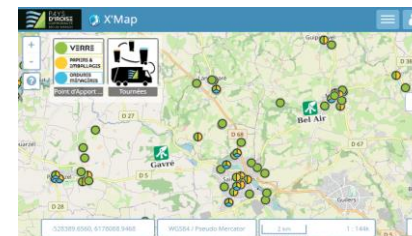

août 2026							
	Lu	Ma	Me	Je	Ve	Sa	Di
31						1	2
32	3	4	5	6	7	8	9
33	10	11	12	13	14	15	16
34	17	18	19	20	21	22	23
35	24	25	26	27	28	29	30
36	31						

septembre 2026							
	Lu	Ma	Me	Je	Ve	Sa	Di
36		1	2	3	4	5	6
37	7	8	9	10	11	12	13
38	14	15	16	17	18	19	20
39	21	22	23	24	25	26	27
40	28	29	30				

décembre 2026							
	Lu	Ma	Me	Je	Ve	Sa	Di
49		1	2	3	4	5	6
50	7	8	9	10	11	12	13
51	14	15	16	17	18	19	20
52	21	22	23	24	25	26	27
53	28	29	30	31			

Pour connaître votre secteur de collecte consultez la carte interactive des tournées (cliquez sur l'image pour y accéder) :