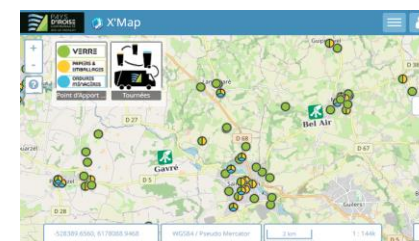

septembre 2026							
	Lu	Ma	Me	Je	Ve	Sa	Di
36		1	2	3	4	5	6
37	7	8	9	10	11	12	13
38	14	15	16	17	18	19	20
39	21	22	23	24	25	26	27
40	28	29	30				

octobre 2026							
	Lu	Ma	Me	Je	Ve	Sa	Di
40				1	2	3	4
41	5	6	7	8	9	10	11
42	12	13	14	15	16	17	18
43	19	20	21	22	23	24	25
44	26	27	28	29	30	31	

- recyclables - semaine paire
- ordures ménagères - semaine impaire
- jour férié non collecté le jour même*

Pour connaître votre secteur de collecte consultez la carte interactive des tournées (cliquez sur l'image pour y accéder) :