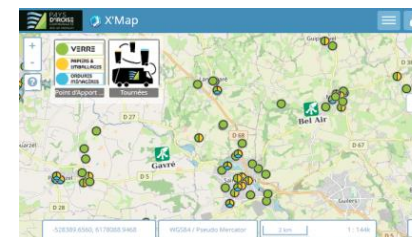

janvier 2026							
	Lu	Ma	Me	Je	Ve	Sa	Di
1				1	2	3	4
2	5	6	7	8	9	10	11
3	12	13	14	15	16	17	18
4	19	20	21	22	23	24	25
5	26	27	28	29	30	31	

février 2026							
	Lu	Ma	Me	Je	Ve	Sa	Di
5							1
6	2	3	4	5	6	7	8
7	9	10	11	12	13	14	15
8	16	17	18	19	20	21	22
9	23	24	25	26	27	28	

mars 2026							
	Lu	Ma	Me	Je	Ve	Sa	Di
9							1
10	2	3	4	5	6	7	8
11	9	10	11	12	13	14	15
12	16	17	18	19	20	21	22
13	23	24	25	26	27	28	29
14	30	31					

avril 2026							
	Lu	Ma	Me	Je	Ve	Sa	Di
14			1	2	3	4	5
15	6	7	8	9	10	11	12
16	13	14	15	16	17	18	19
17	20	21	22	23	24	25	26
18	27	28	29	30			

mai 2026							
	Lu	Ma	Me	Je	Ve	Sa	Di
18						1	2
19	4	5	6	7	8	9	10
20	11	12	13	14	15	16	17
21	18	19	20	21	22	23	24
22	25	26	27	28	29	30	31

juin 2026							
	Lu	Ma	Me	Je	Ve	Sa	Di
23	1	2	3	4	5	6	7
24	8	9	10	11	12	13	14
25	15	16	17	18	19	20	21
26	22	23	24	25	26	27	28
27	29	30					

juillet 2026							
	Lu	Ma	Me	Je	Ve	Sa	Di
27			1	2	3	4	5
28	6	7	8	9	10	11	12
29	13	14	15	16	17	18	19
30	20	21	22	23	24	25	26
31	27	28	29	30	31		

août 2026							
	Lu	Ma	Me	Je	Ve	Sa	Di
31						1	2
32	3	4	5	6	7	8	9
33	10	11	12	13	14	15	16
34	17	18	19	20	21	22	23
35	24	25	26	27	28	29	30
36	31						

septembre 2026							
	Lu	Ma	Me	Je	Ve	Sa	Di
36		1	2	3	4	5	6
37	7	8	9	10	11	12	13
38	14	15	16	17	18	19	20
39	21	22	23	24	25	26	27
40	28	29	30				

octobre 2026							
	Lu	Ma	Me	Je	Ve	Sa	Di
40				1	2	3	4
41	5	6	7	8	9	10	11
42	12	13	14	15	16	17	18
43	19	20	21	22	23	24	25
44	26	27	28	29	30	31	

novembre 2026							
	Lu	Ma	Me	Je	Ve	Sa	Di
44							1
45	2	3	4	5	6	7	8
46	9	10	11	12	13	14	15
47	16	17	18	19	20	21	22
48	23	24	25	26	27	28	29
49	30						

décembre 2026							
	Lu	Ma	Me	Je	Ve	Sa	Di
49		1	2	3	4	5	6
50	7	8	9	10	11	12	13
51	14	15	16	17	18	19	20
52	21	22	23	24	25	26	27
53	28	29	30	31			

Pour connaître votre secteur de collecte consultez la carte interactive des tournées (cliquez sur l'image pour y accéder) :

Bac non collecté ? collecte@ccpi.bzh

Redevance : Mes démarches sur www.pays-iroise.bzh

* A partir du 8 mai 2026, la collecte aura lieu les jours fériés.

Les 1er mai, 25 décembre et 1er janvier, la collecte reste décalée d'une journée.