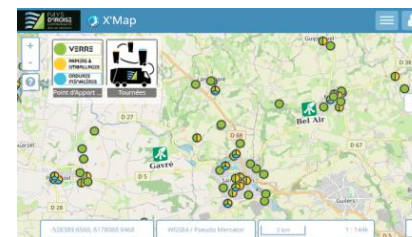

septembre 2026							
	Lu	Ma	Me	Je	Ve	Sa	Di
36		1	2	3	4	5	6
37	7	8	9	10	11	12	13
38	14	15	16	17	18	19	20
39	21	22	23	24	25	26	27
40	28	29	30				

octobre 2026							
	Lu	Ma	Me	Je	Ve	Sa	Di
40				1	2	3	4
41	5	6	7	8	9	10	11
42	12	13	14	15	16	17	18
43	19	20	21	22	23	24	25
44	26	27	28	29	30	31	

- recyclables - semaine paire
- ordures ménagères - semaine impaire
- jour férié non collecté le jour même*

Pour connaître votre secteur de collecte consultez la carte interactive des tournées (cliquez sur l'image pour y accéder) :