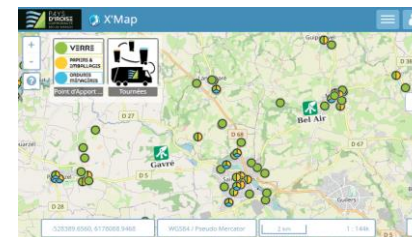

Plougonvelin - Foyers collectés le lundi

Secteur centre - Lannou -
Trez Hir - Bertheaume

- recyclables - semaine impaire
- ordures ménagères - semaine paire
- jour férié non collecté le jour même*

Pour connaître votre secteur de collecte consultez la carte interactive des tournées (cliquez sur l'image pour y accéder) :