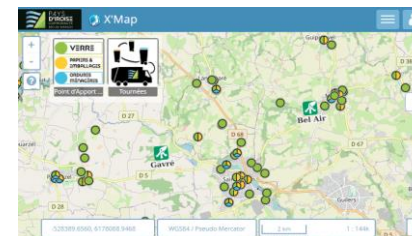

mars 2026							
	Lu	Ma	Me	Je	Ve	Sa	Di
9							1
10	2	3	4	5	6	7	8
11	9	10	11	12	13	14	15
12	16	17	18	19	20	21	22
13	23	24	25	26	27	28	29
14	30	31					

juin 2026							
	Lu	Ma	Me	Je	Ve	Sa	Di
23	1	2	3	4	5	6	7
24	8	9	10	11	12	13	14
25	15	16	17	18	19	20	21
26	22	23	24	25	26	27	28
27	29	30					

septembre 2026							
	Lu	Ma	Me	Je	Ve	Sa	Di
36		1	2	3	4	5	6
37	7	8	9	10	11	12	13
38	14	15	16	17	18	19	20
39	21	22	23	24	25	26	27
40	28	29	30				

décembre 2026							
	Lu	Ma	Me	Je	Ve	Sa	Di
49		1	2	3	4	5	6
50	7	8	9	10	11	12	13
51	14	15	16	17	18	19	20
52	21	22	23	24	25	26	27
53	28	29	30	31			

- recyclables - semaine impaire
- ordures ménagères - semaine paire
- jour férié non collecté le jour même\*

Pour connaître votre secteur de collecte consultez la carte interactive des tournées (cliquez sur l'image pour y accéder) :