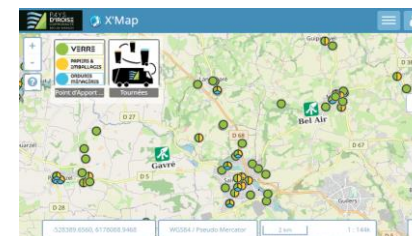

mars 2026							
	Lu	Ma	Me	Je	Ve	Sa	Di
9							1
10	2	3	4	5	6	7	8
11	9	10	11	12	13	14	15
12	16	17	18	19	20	21	22
13	23	24	25	26	27	28	29
14	30	31					

juin 2026							
	Lu	Ma	Me	Je	Ve	Sa	Di
23	1	2	3	4	5	6	7
24	8	9	10	11	12	13	14
25	15	16	17	18	19	20	21
26	22	23	24	25	26	27	28
27	29	30					

Secteur Keryard - Kernavel -
Kermaidic

- recyclables - semaine impaire
- ordures ménagères - semaine paire
- jour férié non collecté le jour même*

Pour connaître votre secteur de collecte consultez la carte interactive des tournées (cliquez sur l'image pour y accéder) :