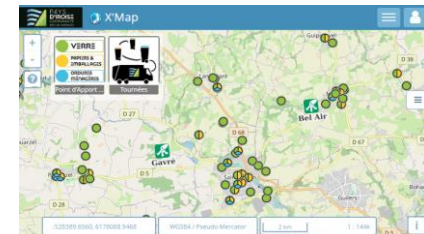

août 2026							
	Lu	Ma	Me	Je	Ve	Sa	Di
31						1	2
32	3	4	5	6	7	8	9
33	10	11	12	13	14	15	16
34	17	18	19	20	21	22	23
35	24	25	26	27	28	29	30
36	31						

septembre 2026							
	Lu	Ma	Me	Je	Ve	Sa	Di
36		1	2	3	4	5	6
37	7	8	9	10	11	12	13
38	14	15	16	17	18	19	20
39	21	22	23	24	25	26	27
40	28	29	30				

octobre 2026							
	Lu	Ma	Me	Je	Ve	Sa	Di
40				1	2	3	4
41	5	6	7	8	9	10	11
42	12	13	14	15	16	17	18
43	19	20	21	22	23	24	25
44	26	27	28	29	30	31	

novembre 2026							
	Lu	Ma	Me	Je	Ve	Sa	Di
44							1
45	2	3	4	5	6	7	8
46	9	10	11	12	13	14	15
47	16	17	18	19	20	21	22
48	23	24	25	26	27	28	29
49	30						

décembre 2026							
	Lu	Ma	Me	Je	Ve	Sa	Di
49		1	2	3	4	5	6
50	7	8	9	10	11	12	13
51	14	15	16	17	18	19	20
52	21	22	23	24	25	26	27
53	28	29	30	31			

Pour connaître votre secteur de collecte consultez la carte interactive des tournées (cliquez sur l'image pour y accéder) :