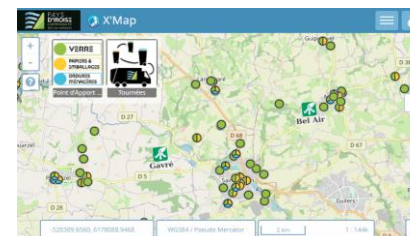

août 2026							
	Lu	Ma	Me	Je	Ve	Sa	Di
31						1	2
32	3	4	5	6	7	8	9
33	10	11	12	13	14	15	16
34	17	18	19	20	21	22	23
35	24	25	26	27	28	29	30
36	31						

septembre 2026							
	Lu	Ma	Me	Je	Ve	Sa	Di
36		1	2	3	4	5	6
37	7	8	9	10	11	12	13
38	14	15	16	17	18	19	20
39	21	22	23	24	25	26	27
40	28	29	30				

octobre 2026							
	Lu	Ma	Me	Je	Ve	Sa	Di
40				1	2	3	4
41	5	6	7	8	9	10	11
42	12	13	14	15	16	17	18
43	19	20	21	22	23	24	25
44	26	27	28	29	30	31	

novembre 2026							
	Lu	Ma	Me	Je	Ve	Sa	Di
44							1
45	2	3	4	5	6	7	8
46	9	10	11	12	13	14	15
47	16	17	18	19	20	21	22
48	23	24	25	26	27	28	29
49	30						

décembre 2026							
	Lu	Ma	Me	Je	Ve	Sa	Di
49		1	2	3	4	5	6
50	7	8	9	10	11	12	13
51	14	15	16	17	18	19	20
52	21	22	23	24	25	26	27
53	28	29	30	31			

Pour connaître votre secteur de collecte consultez la carte interactive des tournées (cliquez sur l'image pour y accéder) :