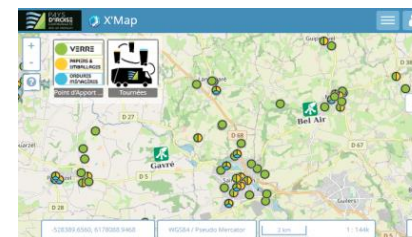

*** A partir du 8 mai 2026, la collecte aura lieu les jours fériés.**

Les 1^{er} mai, 25 décembre et 1^{er} janvier, la collecte reste décalée d'une journée.

Bac non collecté ? collecte@ccpi.bzh

Redevance : Mes démarches
sur www.pays-iroise.bzh

Saint-Renan - Foyers collectés le vendredi

Secteur Quillimérien -
Keraguen - Kerzour

- recyclables - semaine impaire
- ordures ménagères - semaine paire
- jour férié non collecté le jour même*

Pour connaître votre secteur de collecte
consultez la carte interactive des tournées
(cliquez sur l'image pour y accéder) :