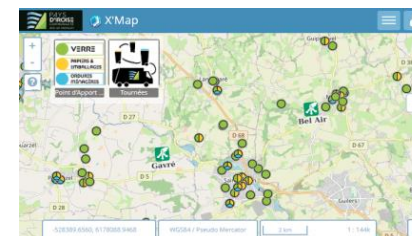

Saint-Renan - Foyers collectés le mardi

Secteur Coat Manac'h -
Mengleuz - Vizac

- recyclables - semaine impaire
- ordures ménagères - semaine paire
- jour férié non collecté le jour même*

Pour connaître votre secteur de collecte
consultez la carte interactive des tournées
(cliquez sur l'image pour y accéder) :