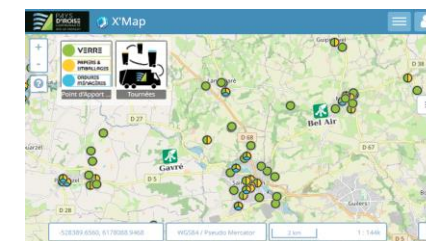

septembre 2026							
	Lu	Ma	Me	Je	Ve	Sa	Di
36		1	2	3	4	5	6
37	7	8	9	10	11	12	13
38	14	15	16	17	18	19	20
39	21	22	23	24	25	26	27
40	28	29	30				

octobre 2026							
	Lu	Ma	Me	Je	Ve	Sa	Di
40				1	2	3	4
41	5	6	7	8	9	10	11
42	12	13	14	15	16	17	18
43	19	20	21	22	23	24	25
44	26	27	28	29	30	31	

novembre 2026							
	Lu	Ma	Me	Je	Ve	Sa	Di
44							1
45	2	3	4	5	6	7	8
46	9	10	11	12	13	14	15
47	16	17	18	19	20	21	22
48	23	24	25	26	27	28	29
49	30						

décembre 2026							
	Lu	Ma	Me	Je	Ve	Sa	Di
49		1	2	3	4	5	6
50	7	8	9	10	11	12	13
51	14	15	16	17	18	19	20
52	21	22	23	24	25	26	27
53	28	29	30	31			

- recyclables - semaine impaire
- ordures ménagères - semaine paire
- jour férié non collecté le jour même*

Pour connaître votre secteur de collecte consultez la carte interactive des tournées (cliquez sur l'image pour y accéder) :