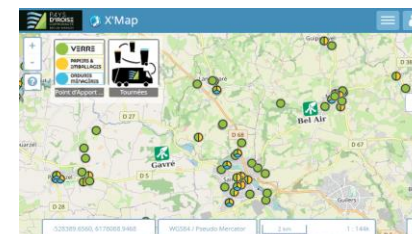

septembre 2026							
	Lu	Ma	Me	Je	Ve	Sa	Di
36		1	2	3	4	5	6
37	7	8	9	10	11	12	13
38	14	15	16	17	18	19	20
39	21	22	23	24	25	26	27
40	28	29	30				

octobre 2026							
	Lu	Ma	Me	Je	Ve	Sa	Di
40				1	2	3	4
41	5	6	7	8	9	10	11
42	12	13	14	15	16	17	18
43	19	20	21	22	23	24	25
44	26	27	28	29	30	31	

novembre 2026							
	Lu	Ma	Me	Je	Ve	Sa	Di
44							1
45	2	3	4	5	6	7	8
46	9	10	11	12	13	14	15
47	16	17	18	19	20	21	22
48	23	24	25	26	27	28	29
49	30						

décembre 2026							
	Lu	Ma	Me	Je	Ve	Sa	Di
49		1	2	3	4	5	6
50	7	8	9	10	11	12	13
51	14	15	16	17	18	19	20
52	21	22	23	24	25	26	27
53	28	29	30	31			

- recyclables - semaine impaire
- ordures ménagères - semaine paire
- jour férié non collecté le jour même\*

Pour connaître votre secteur de collecte consultez la carte interactive des tournées (cliquez sur l'image pour y accéder) :