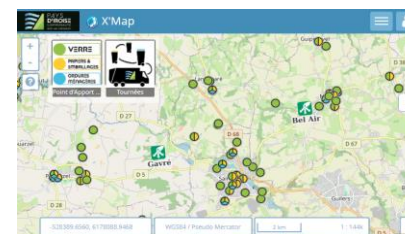

mars 2026							
	Lu	Ma	Me	Je	Ve	Sa	Di
9							1
10	2	3	4	5	6	7	8
11	9	10	11	12	13	14	15
12	16	17	18	19	20	21	22
13	23	24	25	26	27	28	29
14	30	31					

juin 2026							
	Lu	Ma	Me	Je	Ve	Sa	Di
23	1	2	3	4	5	6	7
24	8	9	10	11	12	13	14
25	15	16	17	18	19	20	21
26	22	23	24	25	26	27	28
27	29	30					

- recyclables - semaine impaire
- ordures ménagères - semaine paire
- jour férié non collecté le jour même\*

Pour connaître votre secteur de collecte consultez la carte interactive des tournées (cliquez sur l'image pour y accéder) :