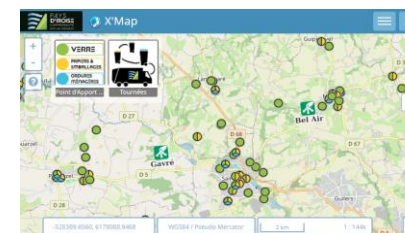

mars 2026							
	Lu	Ma	Me	Je	Ve	Sa	Di
9							1
10	2	3	4	5	6	7	8
11	9	10	11	12	13	14	15
12	16	17	18	19	20	21	22
13	23	24	25	26	27	28	29
14	30	31					

juin 2026							
	Lu	Ma	Me	Je	Ve	Sa	Di
23	1	2	3	4	5	6	7
24	8	9	10	11	12	13	14
25	15	16	17	18	19	20	21
26	22	23	24	25	26	27	28
27	29	30					

- recyclables - semaine paire
- ordures ménagères - semaine impaire
- jour férié non collecté le jour même\*

Pour connaître votre secteur de collecte consultez la carte interactive des tournées (cliquez sur l'image pour y accéder) :