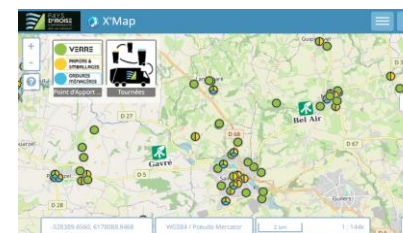

mars 2026							
	Lu	Ma	Me	Je	Ve	Sa	Di
9							1
10	2	3	4	5	6	7	8
11	9	10	11	12	13	14	15
12	16	17	18	19	20	21	22
13	23	24	25	26	27	28	29
14	30	31					

juin 2026							
	Lu	Ma	Me	Je	Ve	Sa	Di
23	1	2	3	4	5	6	7
24	8	9	10	11	12	13	14
25	15	16	17	18	19	20	21
26	22	23	24	25	26	27	28
27	29	30					

- recyclables - semaine impaire
- ordures ménagères - semaine paire
- jour férié non collecté le jour même\*

Pour connaître votre secteur de collecte consultez la carte interactive des tournées (cliquez sur l'image pour y accéder) :