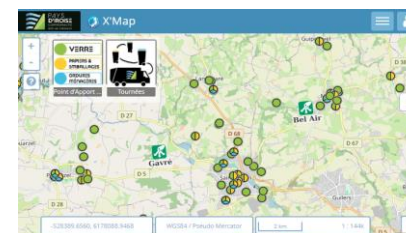

mars 2026							
	Lu	Ma	Me	Je	Ve	Sa	Di
9							1
10	2	3	4	5	6	7	8
11	9	10	11	12	13	14	15
12	16	17	18	19	20	21	22
13	23	24	25	26	27	28	29
14	30	31					

juin 2026							
	Lu	Ma	Me	Je	Ve	Sa	Di
23	1	2	3	4	5	6	7
24	8	9	10	11	12	13	14
25	15	16	17	18	19	20	21
26	22	23	24	25	26	27	28
27	29	30					

- recyclables - semaine impaire
- ordures ménagères - semaine paire
- jour férié non collecté le jour même\*

Pour connaître votre secteur de collecte consultez la carte interactive des tournées (cliquez sur l'image pour y accéder) :